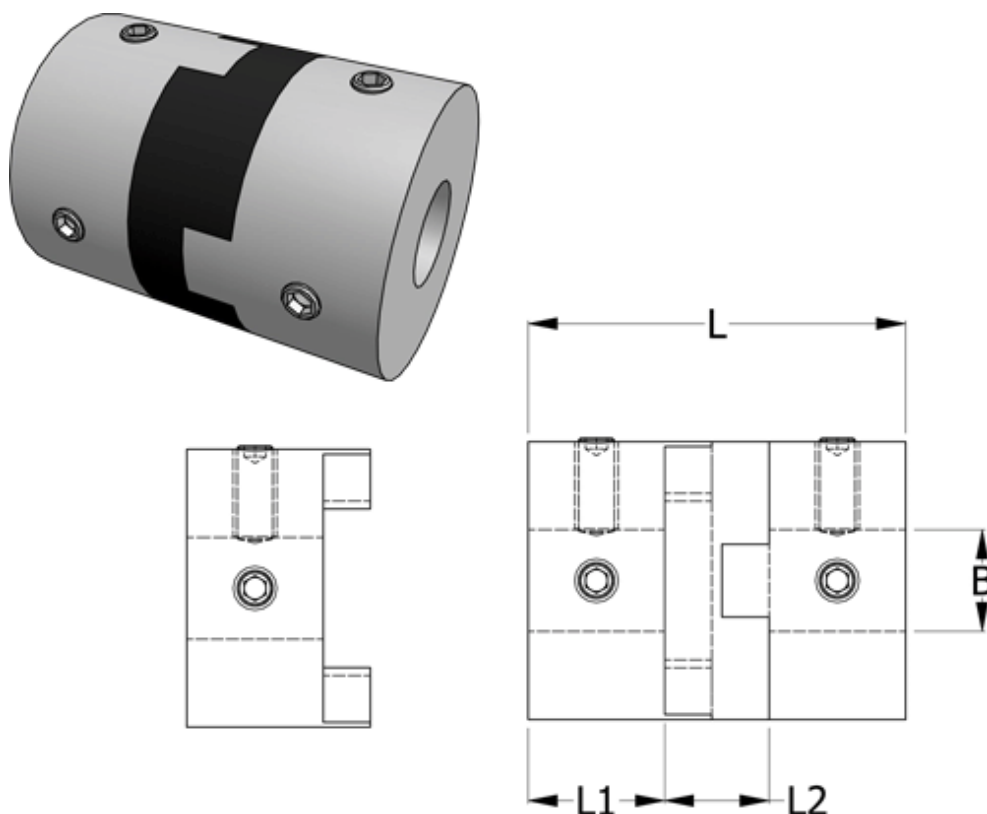

Varenummer: 33214503332  
Beskrivelse: Oldham koblingsnav 450H33.32 ALU  
med pinolskrue og gennemgående boring 10

## Mål

B1 = 10  
D = 33.3  
L = 42  
L1 = 15  
L2 = 12

Moment  
(Nm) = 9

Note: Overnævnte varenr. er kun for et koblingsnav. Der går 2 koblingsnav og 1 element til 1 komplet kobling

Skrue = M6